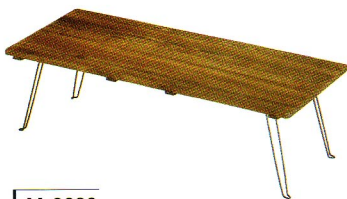

### MP-953

ホルン ハンディテーブル<カップ付> (グリーン)

小売価格 ¥3,000 入数: 8  
 ▶セット内容 / テーブル①, カップ240ml④ ▶サイズ(約) / テーブル:組立サイズ=680×560×250mm, 収納サイズ:560×345×100mm, カップ240ml:径80×高さ65mm ▶テーブル耐荷重(約) / 4kg ▶セット重量(約) / 1.8kg ▶材質 / ポリプロピレン  
 POS.No.4986448 809534

### MP-950

エチュード ハンディテーブル<カップ付> (ブルー)

小売価格 ¥3,000 入数: 8  
 ▶セット内容 / テーブル①, カップ240ml④ ▶サイズ(約) / テーブル:組立サイズ=680×560×250mm, 収納サイズ:560×345×100mm, カップ240ml:径80×高さ65mm ▶テーブル耐荷重(約) / 4kg ▶セット重量(約) / 1.8kg ▶材質 / ポリプロピレン  
 POS.No.4986448 809503