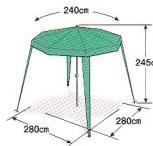

M-1585
UVカットパラソルタープ240(グリーン)
小売価格 ¥12,000 入数: 2(化粧箱入)
POS.No.715850
付け替え可能なサイドパネル(日よけ生地)2枚付で日よ
け効果倍増。レジャー・ピクニックからビーチに幅広く活躍。
設置が簡単で便利なパラソルタープ。紫外線を95%カ
ットするUV-PROTECTIONコーティング生地を使用。
■日差しをカットする、など付け替え可能なサイドパネル2枚付。
■収納・持ち運びに便利なキャリーバッグ付。

サイズ	(約) 外寸:280×280×高さ245cm (約) パラソル:径240×高さ245cm 紐骨の長さ:121cm
重量	(約) 6.5kg
素材	傘生地:ポリエステル100% 親骨・中棒:鉄(エポキシ樹脂塗装) 脚生地・サイドパネル:ポリエステル100%
パッキング サイズ	(約) 143×12×12cm

キャリーバッグ付