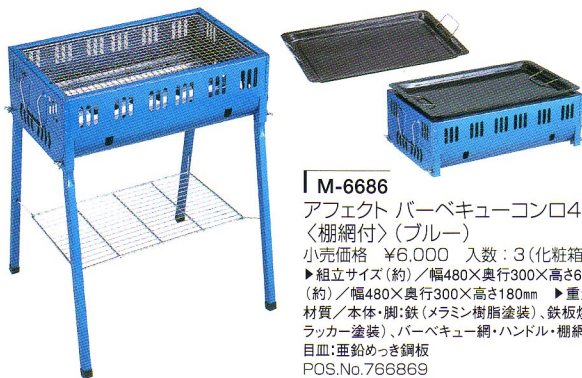

Barbecue Ware

FREE HAND & NATURAL STYLE

バーベキュー用品

6

M-6462
アストル ダッチオープン バーベキューコンロ480
小売価格 ¥6,000 入数：3(化粧箱入)
▶組立サイズ(約)／幅480×奥行300×高さ700・360mm ▶収納サイズ(約)／幅480×奥行300×高さ185mm ▶ダッチオープンスタンド耐荷重(約)／20kg ▶重量(約)／6.8kg ▶材質／本体:鉄(メラミン樹脂塗装)、鉄板焼器:鉄(板厚1.6mm、ラッカー塗装)、バーベキュー網・脚・スタンド・ハンドル:鉄(クロムめっき)、目皿:亜鉛めっき銅板
POS.No.764629

M-6686
アフェクト バーベキューコンロ480
(棚網付) (ブルー)
小売価格 ¥6,000 入数：3(化粧箱入)
▶組立サイズ(約)／幅480×奥行300×高さ600mm ▶収納サイズ(約)／幅480×奥行300×高さ180mm ▶重量(約)／6.1kg ▶材質／本体・脚:鉄(メラミン樹脂塗装)、鉄板焼器:鉄(板厚1.6mm、ラッカー塗装)、バーベキュー網・ハンドル・棚網:鉄(クロムめっき)、目皿:亜鉛めっき銅板
POS.No.766869

M-6687
エデルノ バーベキューコンロ480
(バッグ付) (グレー×シルバー)
小売価格 ¥6,000 入数：3(化粧箱入)
▶組立サイズ(約)／幅480×奥行300×高さ600mm ▶収納サイズ(約)／幅480×奥行300×高さ180mm ▶重量(約)／6kg (バッグ含まず) ▶材質／本体・脚:鉄(メラミン樹脂塗装)、鉄板焼器:鉄(板厚1.6mm、ラッカー塗装)、バーベキュー網・ハンドル:鉄(クロムめっき)、目皿:亜鉛めっき銅板、収納バッグ:ポリエステル
POS.No.766876

M-6684
デジール バーベキューコンロ480
(シルバー)
小売価格 ¥5,000 入数：3(化粧箱入)
▶組立サイズ(約)／幅480×奥行300×高さ600mm ▶収納サイズ(約)／幅480×奥行300×高さ180mm ▶重量(約)／6kg ▶材質／本体・脚:鉄(メラミン樹脂塗装)、鉄板焼器:鉄(板厚1.6mm、ラッカー塗装)、バーベキュー網・ハンドル:鉄(クロムめっき)、目皿:亜鉛めっき銅板
POS.No.766845