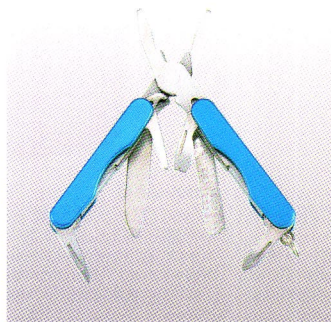

Multi-Function Tool Series

マルチナイフツール

アウトドアグッズ

10

M-5628

遊々探険隊 LEDライト付コンビネーションツール (TYPE II)

小売価格 ¥1,450 入数: 10/60 (台紙付)

▶ 収納サイズ (約) / 32×14×長さ75mm ▶ 重量 (約) / 80g (乾電池含む) ▶ 機能 / プライヤー、ワイヤーカッター、ナイフ、リーマー (穴あけ)、栓抜き、◎ドライバー-3mm、◎ドライバー-2mm、LEDライト、キーリング ▶ ライトの仕様 / 光源: LED (発光ダイオード) 1個、電源: DC6Vアルカリボタン電池LR41・4個、電池寿命: 連続約10時間 ※ 使用状況により異なります。 ▶ 付属品 / アルカリボタン電池4個 (モニター用) ▶ 材質 / 本体・ツール: ステンレス鋼、ライト本体: アルミニウム合金
POS.No.756280

M-5632

遊々探険隊

マルチバーバースツール<ミニ>

小売価格 ¥850 入数: 10/60 (台紙付)

▶ 収納サイズ (約) / 28×14×長さ70mm ▶ セット重量 (約) / 80g ▶ 機能 / プライヤー、ワイヤーカッター、◎ドライバー、ナイフ、キーリング、◎ドライバー、栓抜き、はさみ ▶ 材質 / 金属部: ステンレス鋼、樹脂部: ABS樹脂、ケース: ナイロン600D
POS.No.756327

M-5636

遊々探険隊

マルチコンパクトツール (ブルー)

小売価格 ¥850 入数: 10/60 (台紙付)

▶ 収納サイズ (約) / 21×12×長さ52mm ▶ 重量 (約) / 61g ▶ 機能 / プライヤー、ワイヤーカッター、穴あけ (2本)、◎ドライバー (大)、◎ドライバー (小)、ヤスリ (表: 粗目・裏: 細目)、ナイフ ▶ 材質 / ステンレス鋼
POS.No.756365

M-5633