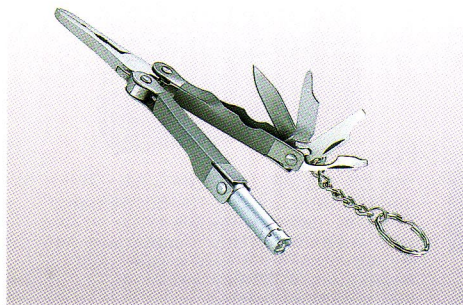

Multi-Function Tool Series

マルチナイフツール

アウトドアグッズ

10

M-5628

遊々探険隊 LEDライト付コンビネーションツール (TYPE II)

小売価格 ¥1,450 入数: 10/60 (台紙付)

▶ 収納サイズ (約) / 32×14×長さ75mm ▶ 重量 (約) / 80g (乾電池含む) ▶ 機能 / プライヤー、ワイヤーカッター、ナイフ、リーマー (穴あけ)、栓抜き、◎ドライバー-3mm、◎ドライバー-2mm、LEDライト、キーリング ▶ ライトの仕様 / 光源: LED (発光ダイオード) 1個、電源: DC6Vアルカリボタン電池LR41・4個、電池寿命: 連続約10時間 ※ 使用状況により異なります。 ▶ 付属品 / アルカリボタン電池4個 (モニター用) ▶ 材質 / 本体・ツール: ステンレス鋼、ライト本体: アルミニウム合金
POS.No.756280

M-5632

遊々探険隊

マルチバーバースツール<ミニ>

小売価格 ¥850 入数: 10/60 (台紙付)

▶ 収納サイズ (約) / 28×14×長さ70mm ▶ セット重量 (約) / 80g ▶ 機能 / プライヤー、ワイヤーカッター、◎ドライバー、ナイフ、キーリング、◎ドライバー、栓抜き、はさみ ▶ 材質 / 金属部: ステンレス鋼、樹脂部: ABS樹脂、ケース: ナイロン600D
POS.No.756327

M-5636

遊々探険隊

マルチコンパクトツール (ブルー)

小売価格 ¥850 入数: 10/60 (台紙付)

▶ 収納サイズ (約) / 21×12×長さ52mm ▶ 重量 (約) / 61g ▶ 機能 / プライヤー、ワイヤーカッター、穴あけ (2本)、◎ドライバー (大)、◎ドライバー (小)、ヤスリ (表: 粗目・裏: 細目)、ナイフ ▶ 材質 / ステンレス鋼
POS.No.756365

M-5633