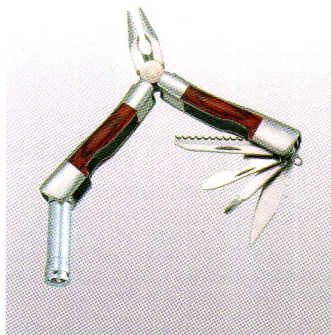

Multi-Function Tool Series

マルチナイフツール

アウトドアグッズ

10

M-5628

遊々探険隊 LEDライト付コンビネーションツール (TYPE II)

小売価格 ¥1,450 入数: 10/60 (台紙付)

▶ 収納サイズ (約) / 32×14×長さ75mm ▶ 重量 (約) / 80g (乾電池含む) ▶ 機能 / プライヤー、ワイヤーカッター、ナイフ、リーマー (穴あけ)、栓抜き、◎ドライバー-3mm、◎ドライバー-2mm、LEDライト、キーリング ▶ ライトの仕様 / 光源: LED (発光ダイオード) 1個、電源: DC6Vアルカリボタン電池LR41・4個、電池寿命: 連続約10時間 ※ 使用状況により異なります。 ▶ 付属品 / アルカリボタン電池4個 (モニター用) ▶ 材質 / 本体・ツール: ステンレス鋼、ライト本体: アルミニウム合金
POS.No.756280

M-5632

遊々探険隊

マルチバーバースツール<ミニ>

小売価格 ¥850 入数: 10/60 (台紙付)

▶ 収納サイズ (約) / 28×14×長さ70mm ▶ セット重量 (約) / 80g ▶ 機能 / プライヤー、ワイヤーカッター、◎ドライバー、ナイフ、キーリング、◎ドライバー、栓抜き、はさみ ▶ 材質 / 金属部: ステンレス鋼、樹脂部: ABS樹脂、ケース: ナイロン600D
POS.No.756327

M-5636

遊々探険隊

マルチコンパクトツール (ブルー)

小売価格 ¥850 入数: 10/60 (台紙付)

▶ 収納サイズ (約) / 21×12×長さ52mm ▶ 重量 (約) / 61g ▶ 機能 / プライヤー、ワイヤーカッター、穴あけ (2本)、◎ドライバー (大)、◎ドライバー (小)、ヤスリ (表: 粗目・裏: 細目)、ナイフ ▶ 材質 / ステンレス鋼
POS.No.756365

M-5633

遊々探険隊 LEDライト付

マルチサブバルツール<ミニ>

小売価格 ¥1,450 入数: 10/60 (台紙付)

▶ 収納サイズ (約) / 21×18×長さ72mm ▶ 重量 (約) / 72g ▶ 機能 / LEDライト、はさみ、のこぎり、ナイフ、コルク抜き、針金曲げ、爪そうじ、◎ドライバー、穴あけ、缶切・ガス抜き、栓抜き、◎ドライバー ▶ 材質 / 金属部: ステンレス鋼
POS.No.756334