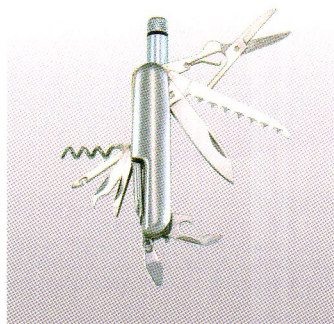

Multi-Function Tool Series

マルチナイフツール

アウトドアグッズ

10

M-5628

遊々探険隊 LEDライト付コンビネーションツール (TYPE II)

小売価格 ¥1,450 入数: 10/60 (台紙付)

▶ 収納サイズ (約) / 32×14×長さ75mm ▶ 重量 (約) / 80g (乾電池含む) ▶ 機能 / プライヤー、ワイヤーカッター、ナイフ、リーマー (穴あけ)、栓抜き、◎ドライバー-3mm、◎ドライバー-2mm、LEDライト、キーリング ▶ ライトの仕様 / 光源: LED (発光ダイオード) 1個、電源: DC6Vアルカリボタン電池LR41・4個、電池寿命: 連続約10時間 ※ 使用状況により異なります。 ▶ 付属品 / アルカリボタン電池4個 (モニター用) ▶ 材質 / 本体・ツール: ステンレス鋼、ライト本体: アルミニウム合金
POS.No.756280

M-5632

遊々探険隊

マルチバーバースツール<ミニ>

小売価格 ¥850 入数: 10/60 (台紙付)

▶ 収納サイズ (約) / 28×14×長さ70mm ▶ セット重量 (約) / 80g ▶ 機能 / プライヤー、ワイヤーカッター、◎ドライバー、ナイフ、キーリング、◎ドライバー、栓抜き、はさみ ▶ 材質 / 金属部: ステンレス鋼、樹脂部: ABS樹脂、ケース: ナイロン600D
POS.No.756327

M-5636

遊々探険隊

マルチコンパクトツール (ブルー)

小売価格 ¥850 入数: 10/60 (台紙付)

▶ 収納サイズ (約) / 21×12×長さ52mm ▶ 重量 (約) / 61g ▶ 機能 / プライヤー、ワイヤーカッター、穴あけ (2本)、◎ドライバー (大)、◎ドライバー (小)、ヤスリ (表: 粗目・裏: 細目)、ナイフ ▶ 材質 / ステンレス鋼
POS.No.756365

M-5633

遊々探険隊 LEDライト付

マルチサブバルツール<ミニ>

小売価格 ¥1,450 入数: 10/60 (台紙付)

▶ 収納サイズ (約) / 21×18×長さ72mm ▶ 重量 (約) / 72g ▶ 機能 / LEDライト、はさみ、のこぎり、ナイフ、コルク抜き、針金曲げ、爪そうじ、◎ドライバー、穴あけ、缶切・ガス抜き、栓抜き、◎ドライバー ▶ 材質 / 金属部: ステンレス鋼
POS.No.756334