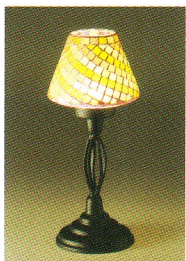

MK-3231
モザイクキャンドルランプ
パレル(レッド)
POS.No.4986448 932317

MK-3232
モザイクキャンドルランプ
パレル(アンバー)
POS.No.4986448 932324

MK-3233
モザイクキャンドルランプ
パレル(パステルグリーン)
POS.No.4986448 932331

MK-3234
モザイクキャンドルランプ
パレル(パステルピンク)
POS.No.4986448 932348

MK-3235
モザイクキャンドルランプ
パレル(ホワイト×ブルー)
POS.No.4986448 932355

MK-3226
モザイクキャンドルランプ
ハイスタンド(レッド)
POS.No.4986448 932263

MK-3227
モザイクキャンドルランプ
ハイスタンド(アンバー)
POS.No.4986448 932270

小売価格 ¥2,200
入数：12(化粧箱入)
▶サイズ(約)/外径108×高さ250
mm ▶重量(約)/430g ▶使用
燃料/専用キャンドル ▶燃焼時
間(約)/6~7時間(燃焼条件によ
り異なります。) ▶付属品/キャ
ンドル1個 ▶材質/ホヤ:ガラス、ス
タンド:鉄

MK-3228
モザイクキャンドルランプ
ハイスタンド(パステルグリーン)
POS.No.4986448 932287

MK-3229
モザイクキャンドルランプ
ハイスタンド(パステルピンク)
POS.No.4986448 932294

MK-3230
モザイクキャンドルランプ
ハイスタンド(ホワイト×ブルー)
POS.No.4986448 932300

小売価格 ¥2,000
入数：12(化粧箱入)
▶サイズ(約)/外径123×高さ285
mm ▶重量(約)/400g ▶使用
燃料/専用キャンドル ▶燃焼時
間(約)/3~4時間(燃焼条件によ
り異なります。) ▶付属品/キャ
ンドル1個 ▶材質/ホヤ(カサ):ガ
ラス、スタンド:鉄