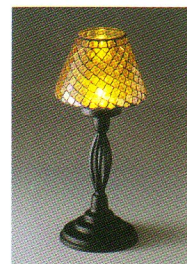

Candle lamps · Candles

キャンドルランプ・
キャンドル

MK-3236
モザイクキャンドルランプ
ライトハウス(レッド)
POS.No.4986448 932362

MK-3237
モザイクキャンドルランプ
ライトハウス(アンバー)
POS.No.4986448 932379

MK-3238
モザイクキャンドルランプ
ライトハウス(パステルグリーン)
POS.No.4986448 932386

MK-3239
モザイクキャンドルランプ
ライトハウス(パステルピンク)
POS.No.4986448 932393

MK-3240
モザイクキャンドルランプ
ライトハウス(ホワイト×ブルー)
POS.No.4986448 932409

小売価格 ¥2,400
入数：12(化粧箱入)
▶サイズ(約)/外径115×高さ230
mm ▶重量(約)/550g ▶使用
燃料/専用キャンドル ▶燃焼時
間(約)/6~7時間(燃焼条件によ
り異なります。) ▶付属品/キャ
ンドル1個 ▶材質/ホヤ:ガラス、キ
ャップ・持ち手・スタンド:鉄

MK-3231
モザイクキャンドルランプ
パレル(レッド)
POS.No.4986448 932317

MK-3232
モザイクキャンドルランプ
パレル(アンバー)
POS.No.4986448 932324

MK-3233
モザイクキャンドルランプ
パレル(パステルグリーン)
POS.No.4986448 932331

MK-3234
モザイクキャンドルランプ
パレル(パステルピンク)
POS.No.4986448 932348

MK-3235
モザイクキャンドルランプ
パレル(ホワイト×ブルー)
POS.No.4986448 932355

MK-3226
モザイクキャンドルランプ
ハイスタンド(レッド)
POS.No.4986448 932263

MK-3227
モザイクキャンドルランプ
ハイスタンド(アンバー)
POS.No.4986448 932270

小売価格 ¥2,200
入数：12(化粧箱入)
▶サイズ(約)/外径108×高さ250
mm ▶重量(約)/430g ▶使用
燃料/専用キャンドル ▶燃焼時
間(約)/6~7時間(燃焼条件によ
り異なります。) ▶付属品/キャ
ンドル1個 ▶材質/ホヤ:ガラス、ス
タンド:鉄