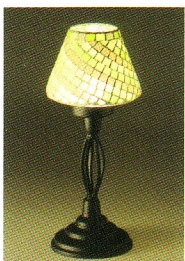

Candle lamps · Candles

キャンドルランプ・
キャンドル

MK-3236
モザイクキャンドルランプ
ライトハウス(レッド)
POS.No.4986448 932362

MK-3237
モザイクキャンドルランプ
ライトハウス(アンバー)
POS.No.4986448 932379

MK-3238
モザイクキャンドルランプ
ライトハウス(パステルグリーン)
POS.No.4986448 932386

MK-3231
モザイクキャンドルランプ
パレル(レッド)
POS.No.4986448 932317

MK-3232
モザイクキャンドルランプ
パレル(アンバー)
POS.No.4986448 932324

MK-3233
モザイクキャンドルランプ
パレル(パステルグリーン)
POS.No.4986448 932331

MK-3234
モザイクキャンドルランプ
パレル(パステルピンク)
POS.No.4986448 932348

MK-3235
モザイクキャンドルランプ
パレル(ホワイト×ブルー)
POS.No.4986448 932355

MK-3226
モザイクキャンドルランプ
ハイスタンド(レッド)
POS.No.4986448 932263

MK-3227
モザイクキャンドルランプ
ハイスタンド(アンバー)
POS.No.4986448 932270

小売価格 ¥2,200
入数：12(化粧箱入)
▶サイズ(約)/外径108×高さ250
mm ▶重量(約)/430g ▶使用
燃料/専用キャンドル ▶燃焼時
間(約)/6~7時間(燃焼条件によ
り異なります。) ▶付属品/キャ
ンドル1個 ▶材質/ホヤ:ガラス、ス
タンド:鉄

MK-3228
モザイクキャンドルランプ
ハイスタンド(パステルグリーン)
POS.No.4986448 932287

MK-3229
モザイクキャンドルランプ
ハイスタンド(パステルピンク)
POS.No.4986448 932294

MK-3230
モザイクキャンドルランプ
ハイスタンド(ホワイト×ブルー)
POS.No.4986448 932300

小売価格 ¥2,000
入数：12(化粧箱入)
▶サイズ(約)/外径123×高さ285
mm ▶重量(約)/400g ▶使用
燃料/専用キャンドル ▶燃焼時
間(約)/3~4時間(燃焼条件によ
り異なります。) ▶付属品/キャ
ンドル1個 ▶材質/ホヤ(カサ):ガ
ラス、スタンド:鉄