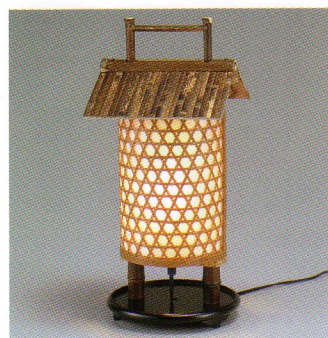

MK-3001
和彩 インテリアランプ WT4-7

小売価格 **¥4,500** 入数：1/8
●サイズ(約)／幅170×奥行170×高さ220mm ●重量(約)／400g ●仕様／定格電圧:AC100V、適応電灯の定格消費電力:40W、使用可能な電球の種類:白熱電球・口金 E17.100/110V.40Wまで、コード長(約)／1.8m ●材質／天然竹・紙
POS.No.930016

MK-3002
和彩 インテリアランプ WT4-18

小売価格 **¥4,500** 入数：1/12
●サイズ(約)／幅170×奥行170×高さ350mm ●重量(約)／500g ●仕様／定格電圧:AC100V、適応電灯の定格消費電力:40W、使用可能な電球の種類:白熱電球・口金 E17.100/110V.40Wまで、コード長(約)／1.8m ●材質／天然竹
POS.No.930023

MK-3003
和彩 インテリアランプ WTO-28

小売価格 **¥5,000** 入数：1/12
●サイズ(約)／外径195×高さ340mm ●重量(約)／465g ●仕様／定格電圧:AC100V、適応電灯の定格消費電力:40W、使用可能な電球の種類:白熱電球・口金 E17.100/110V.40Wまで、コード長(約)／1.8m ●材質／天然竹・紙
POS.No.930030

MK-3004
和彩 インテリアランプ WTO-33

小売価格 **¥6,500** 入数：1/12
●サイズ(約)／外径210×高さ340mm ●重量(約)／500g ●仕様／定格電圧:AC100V、適応電灯の定格消費電力:40W、使用可能な電球の種類:白熱電球・口金 E17.100/110V.40Wまで、コード長(約)／1.8m ●材質／天然竹・紙
POS.No.930047

MK-3005
和彩 インテリアランプ WTO-7

小売価格 **¥4,500** 入数：1/12
●サイズ(約)／外径180×高さ360mm ●重量(約)／365g ●仕様／定格電圧:AC100V、適応電灯の定格消費電力:40W、使用可能な電球の種類:白熱電球・口金 E17.100/110V.40Wまで、コード長(約)／1.8m ●材質／天然竹・紙
POS.No.930054

MK-3006
和彩 インテリアランプ WT4-29

小売価格 **¥11,000** 入数：1/6
●サイズ(約)／幅220×奥行220×高さ450mm ●重量(約)／600g ●仕様／定格電圧:AC100V、適応電灯の定格消費電力:40W、使用可能な電球の種類:白熱電球・口金 E17.100/110V.40Wまで、コード長(約)／1.8m ●材質／天然木・紙
POS.No.930061