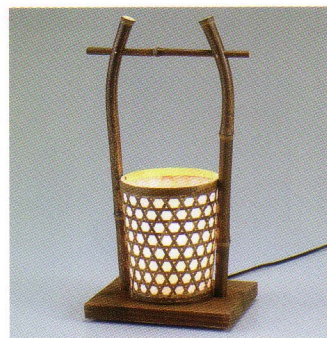

MK-3008
和彩 インテリアランプ WW-2

小売価格 **¥3,800** 入数：1/12
●サイズ(約)／幅230×奥行160×高さ400mm ●重量(約)／450g ●仕様／定格電圧:AC100V、適応電灯の定格消費電力:40W、使用可能な電球の種類:白熱電球・口金 E17.100/110V.40Wまで、コード長(約)／1.8m ●材質／天然竹・天然木・紙
POS.No.930085