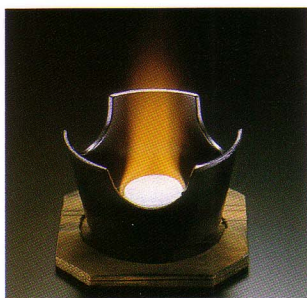

POS.No.925036

MK-2502 炭道楽 飛騨コンロ6号 アミ・木台セット

小売価格 ¥3,700 入数: 4 (化粧箱入)

●セット内容/飛騨コンロ6号①、焼きアミ①、木台①
●サイズ(約)/コンロ本体:180×180×高さ135mm、
焼きアミ:175×175mm、木台:175×175×高さ20mm
●セット重量(約)/3kg ●材質/コンロ本体:けい
そう土、焼きアミ:鉄(クロムめっき)、木台:天然木

POS.No.925029

MK-2501 炭道楽 飛騨コンロ5号 アミ・木台セット

小売価格 ¥2,250 入数: 8 (化粧箱入)

●セット内容/飛騨コンロ5号①、焼きアミ①、木台①
●サイズ(約)/コンロ本体:150×150×高さ130mm、
焼きアミ:160×160mm、木台:140×140×高さ20mm
●セット重量(約)/1.7kg ●材質/コンロ本体:けい
そう土、焼きアミ:鉄(クロムめっき)、木台:天然木

POS.No.925012

Comfortable Life Style Table Grills

和風卓上コンロ

MK-2504 固形燃料30g 30個入

小売価格 ¥1,800 入数: 16 (化粧箱入)

●サイズ(約)/外径45×高さ25mm(1個) ●燃焼
時間/1個(30g)約25分 ●正味量(約)/30g(1
個)×30個 ●材質/主原料:タノール

POS.No.925043

網焼きや鍋料理を、
手軽に卓上で
お楽しみいただけます。