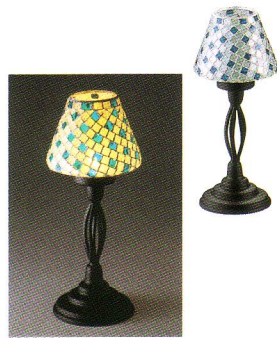

MK-3226
モザイクキャンドルランプ
ハイスタンド(レッド)
小売価格 **¥2,000** 入数：12(化粧箱入)
POS.No.932263

MK-3227
モザイクキャンドルランプ
ハイスタンド(アンバー)
小売価格 **¥2,000** 入数：12(化粧箱入)
POS.No.932270

MK-3228
モザイクキャンドルランプ
ハイスタンド(パステルグリーン)
小売価格 **¥2,000** 入数：12(化粧箱入)
POS.No.932287

MK-3229
モザイクキャンドルランプ
ハイスタンド(パステルピンク)
小売価格 **¥2,000** 入数：12(化粧箱入)
POS.No.932294

MK-3230
モザイクキャンドルランプ
ハイスタンド(ホワイト×ブルー)
小売価格 **¥2,000** 入数：12(化粧箱入)
POS.No.932300

●サイズ(約)/外径123×高さ285mm ●重量(約)/400g ●使用燃料/専用キャンドル
●燃焼時間(約)/3~4時間(燃焼条件により異なります。) ●付属品/キャンドル1個 ●材質/ホヤ(カサ):ガラス、スタンド:鉄