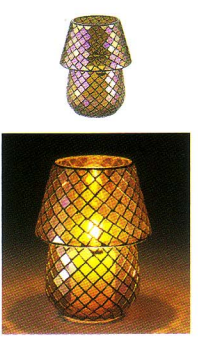

MK-3226
モザイクキャンドルランプ
ハイスタンド(レッド)
小売価格 **¥2,000** 入数：12(化粧箱入)
POS.No.932263

MK-3227
モザイクキャンドルランプ
ハイスタンド(アンバー)
小売価格 **¥2,000** 入数：12(化粧箱入)
POS.No.932270

MK-3228
モザイクキャンドルランプ
ハイスタンド(パステルグリーン)
小売価格 **¥2,000** 入数：12(化粧箱入)
POS.No.932287

MK-3229
モザイクキャンドルランプ
ハイスタンド(パステルピンク)
小売価格 **¥2,000** 入数：12(化粧箱入)
POS.No.932294

MK-3230
モザイクキャンドルランプ
ハイスタンド(ホワイト×ブルー)
小売価格 **¥2,000** 入数：12(化粧箱入)
POS.No.932300

●サイズ(約)/外径123×高さ285mm ●重量(約)/400g ●使用燃料/専用キャンドル
●燃焼時間(約)/3~4時間(燃焼条件により異なります。) ●付属品/キャンドル1個 ●材質/ホヤ(カサ):ガラス、スタンド:鉄

MK-3221
モザイクキャンドルランプ
ミニハウス(レッド)
小売価格 **¥1,600** 入数：6/24(化粧箱入)
POS.No.932218

MK-3222
モザイクキャンドルランプ
ミニハウス(アンバー)
小売価格 **¥1,600** 入数：6/24(化粧箱入)
POS.No.932225

MK-3223
モザイクキャンドルランプ
ミニハウス(パステルグリーン)
小売価格 **¥1,600** 入数：6/24(化粧箱入)
POS.No.932232

MK-3224
モザイクキャンドルランプ
ミニハウス(パステルピンク)
小売価格 **¥1,600** 入数：6/24(化粧箱入)
POS.No.932249

MK-3225
モザイクキャンドルランプ
ミニハウス(ホワイト×ブルー)
小売価格 **¥1,600** 入数：6/24(化粧箱入)
POS.No.932256

●サイズ(約)/外径105×高さ140mm ●重量(約)/330g ●使用燃料/専用キャンドル
●燃焼時間(約)/6~7時間(燃焼条件により異なります。) ●付属品/キャンドル1個 ●材質/本体(ホヤ):カサ:ガラス