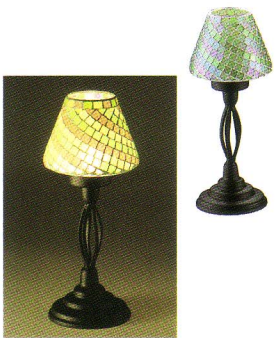

MK-3226
モザイクキャンドルランプ
ハイスタンド(レッド)
小売価格 **¥2,000** 入数：12(化粧箱入)
POS.No.932263

MK-3227
モザイクキャンドルランプ
ハイスタンド(アンバー)
小売価格 **¥2,000** 入数：12(化粧箱入)
POS.No.932270

MK-3228
モザイクキャンドルランプ
ハイスタンド(パステルグリーン)
小売価格 **¥2,000** 入数：12(化粧箱入)
POS.No.932287

MK-3229
モザイクキャンドルランプ
ハイスタンド(パステルピンク)
小売価格 **¥2,000** 入数：12(化粧箱入)
POS.No.932294

MK-3230
モザイクキャンドルランプ
ハイスタンド(ホワイト×ブルー)
小売価格 **¥2,000** 入数：12(化粧箱入)
POS.No.932300

●サイズ(約)/外径123×高さ285mm ●重量(約)/400g ●使用燃料/専用キャンドル
●燃焼時間(約)/3~4時間(燃焼条件により異なります。) ●付属品/キャンドル1個 ●材質/ホヤ(カサ):ガラス、スタンド:鉄