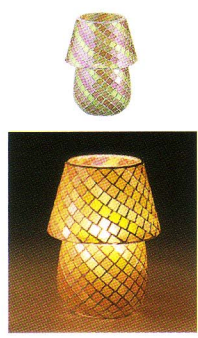

MK-3226
モザイクキャンドルランプ
ハイスタンド(レッド)
小売価格 **¥2,000** 入数：12(化粧箱入)
POS.No.932263

MK-3227
モザイクキャンドルランプ
ハイスタンド(アンバー)
小売価格 **¥2,000** 入数：12(化粧箱入)
POS.No.932270

MK-3228
モザイクキャンドルランプ
ハイスタンド(パステルグリーン)
小売価格 **¥2,000** 入数：12(化粧箱入)
POS.No.932287

MK-3229
モザイクキャンドルランプ
ハイスタンド(パステルピンク)
小売価格 **¥2,000** 入数：12(化粧箱入)
POS.No.932294

MK-3230
モザイクキャンドルランプ
ハイスタンド(ホワイト×ブルー)
小売価格 **¥2,000** 入数：12(化粧箱入)
POS.No.932300

●サイズ(約)/外径123×高さ285mm ●重量(約)/400g ●使用燃料/専用キャンドル
●燃焼時間(約)/3~4時間(燃焼条件により異なります。) ●付属品/キャンドル1個 ●材質/ホヤ(カサ):ガラス、スタンド:鉄

MK-3221
モザイクキャンドルランプ
ミニハウス(レッド)
小売価格 **¥1,600** 入数：6/24(化粧箱入)
POS.No.932218

MK-3222
モザイクキャンドルランプ
ミニハウス(アンバー)
小売価格 **¥1,600** 入数：6/24(化粧箱入)
POS.No.932225

MK-3223
モザイクキャンドルランプ
ミニハウス(パステルグリーン)
小売価格 **¥1,600** 入数：6/24(化粧箱入)
POS.No.932232

MK-3224
モザイクキャンドルランプ
ミニハウス(パステルピンク)
小売価格 **¥1,600** 入数：6/24(化粧箱入)
POS.No.932249

MK-3225
モザイクキャンドルランプ
ミニハウス(ホワイト×ブルー)
小売価格 **¥1,600** 入数：6/24(化粧箱入)
POS.No.932256

●サイズ(約)/外径105×高さ140mm ●重量(約)/330g ●使用燃料/専用キャンドル
●燃焼時間(約)/6~7時間(燃焼条件により異なります。) ●付属品/キャンドル1個 ●材質/本体(ホヤ):カサ:ガラス